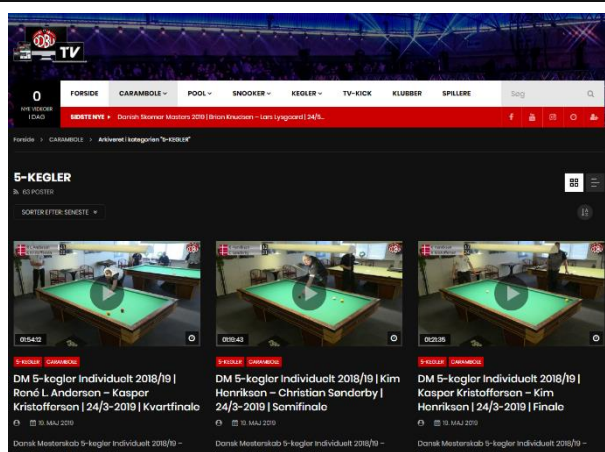

Men vi stopper ikke her!

Du kan også se videoer fra udvalgte klubber eller du kan vælge en spiller, og se alle de kampe der er tilgængelig med denne.