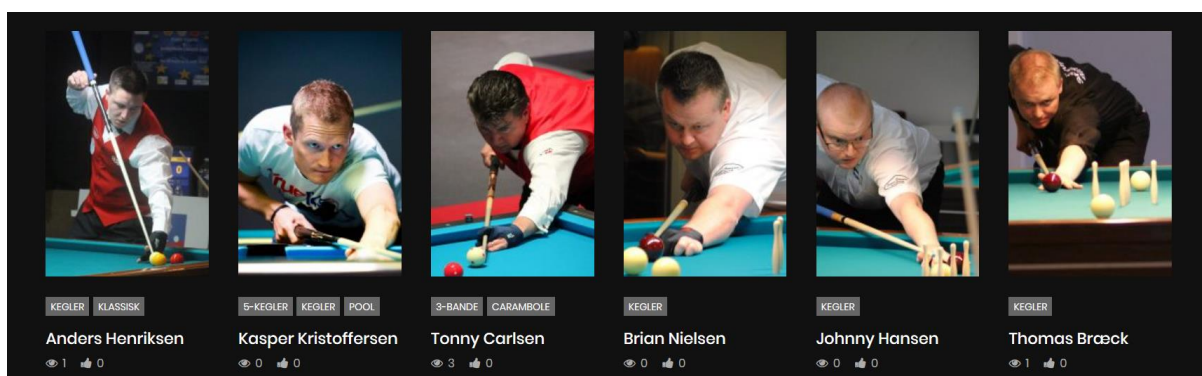

Men vi stopper ikke her!

Du kan også se videoer fra udvalgte klubber eller du kan vælge en spiller, og se alle de kampe der er tilgængelig med denne.